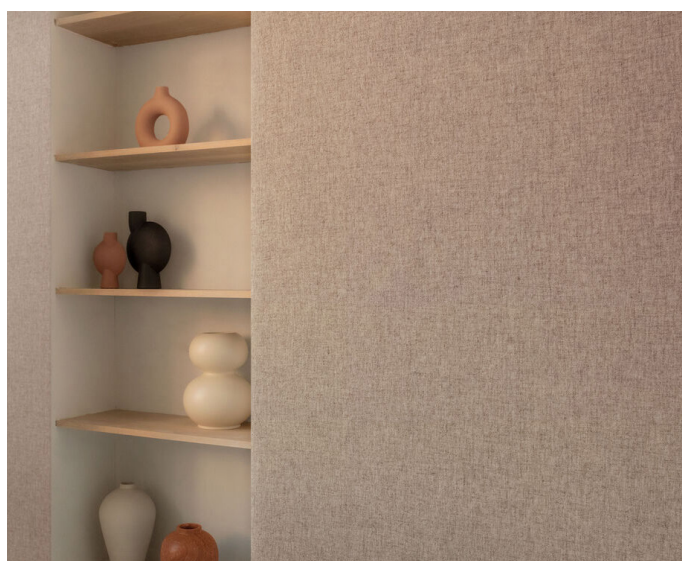

COLLECTION MURS
RÉF. 018520L

TOILE DE LIN COTON

🔥 Classé M1 non permanent

- Rouleau de 2,80m x 50ml
- Confection possible
- 55% Coton/ 45% Lin
- 1 coloris

TEXTILE ASPECT
NATUREL

TOILE DE LIN COTON

 Conditionnement	Rouleau de 2,80m x 50ml
 Vente à la Coupe	Oui
 Poids	290 g/m ²
 Classement Feu	M1 NON PERMANENT
 Types d'application	Toile pour décors de cinéma, défilé de mode, foires et salons, lancement produits, musée et exposition, PLV, réception et mariage, stand, spectacles, théâtre

 Impression	Non
 Confections	Découpe, plusieurs formats possibles : rond, carré, rectangulaire...
 Coloris	1 coloris
 Technique de pose	Double Face
 Disponibilité	Sur commande

Produit éligible au service